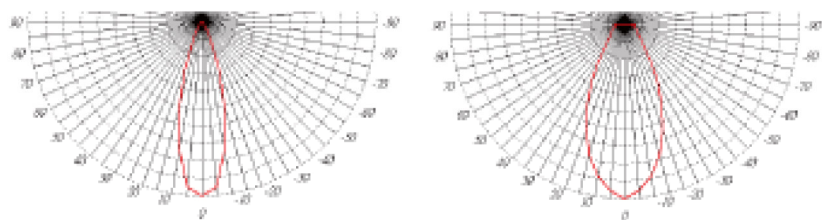

鋁材散熱面積大，重量更輕，經過陽級氧化與硬化處理，
耐腐蝕性強，散熱導熱更快，更好的散發熱量，保證
LED使用壽命。

型號	額定功率	輸入電壓	出光角	質量	尺寸	顯色指數	光通量
	(W)	(V)	(°)	(g)	(mm)		(lm)
MR-05F30 白光	4.5±0.5W	AC 12V / DC 12V	30°	30g	Ø49×47	>80	280
MR-05F30 黃光	4.5±0.5W	AC 12V / DC 12V	30°	30g	Ø49×47	>70	330
MR-05F60 白光	4.5±0.5W	AC 12V / DC 12V	60°	30g	Ø49×47	>80	280
MR-05F60 黃光	4.5±0.5W	AC 12V / DC 12V	60°	30g	Ø49×47	>70	330

外觀尺寸

配光曲線

Beam Angle:X-Y Direction:-30°

Beam Angle:X-Y Direction:-60°