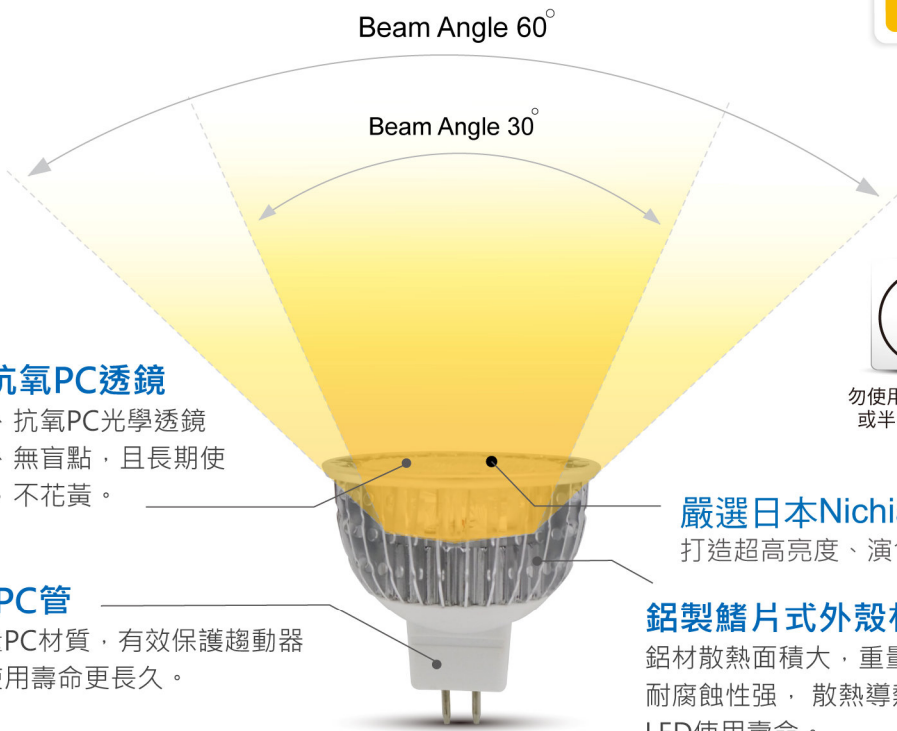

4.5W MR16投射燈
GX5.3/GU5.3

GX5.3 投射燈 4.5W 白光330lm/黃光 280lm

輸入電壓 12V AC/DC	取代 35W 鹵素燈泡	光源壽命 40,000 小時

台灣 MIT 生產製造	節能 85% 省下電費 (與白熾燈相比)

勿使用密閉式燈具 或半密閉式燈具	不可調光	不適用於 緊急照明	禁止使用 潮濕環境

高品質抗氧PC透鏡

透光率佳、抗氧PC光學透鏡
·無閃爍、無盲點，且長期使用
不變形，不花黃。

嚴選日本Nichia LED晶粒

打造超高亮度、演色性Ra≥80，光源輸出更穩定。

隔熱PC管

高質量PC材質，有效保護趨動器
確保使用壽命更長久。

鋁製鰭片式外殼材質

鋁材散熱面積大，重量更輕，經過陽級氧化與硬化處理，
耐腐蝕性強，散熱導熱更快，更好的散發熱量，保證
LED使用壽命。

型號	額定功率	輸入電壓	出光角	質量	尺寸	顯色指數	光通量
	(W)	(V)	(°)	(g)	(mm)		(lm)
MR-05F30 白光	4.5±0.5W	AC 12V / DC 12V	30°	30g	Ø49×47	>80	280
MR-05F30 黃光	4.5±0.5W	AC 12V / DC 12V	30°	30g	Ø49×47	>70	330
MR-05F60 白光	4.5±0.5W	AC 12V / DC 12V	60°	30g	Ø49×47	>80	280
MR-05F60 黃光	4.5±0.5W	AC 12V / DC 12V	60°	30g	Ø49×47	>70	330