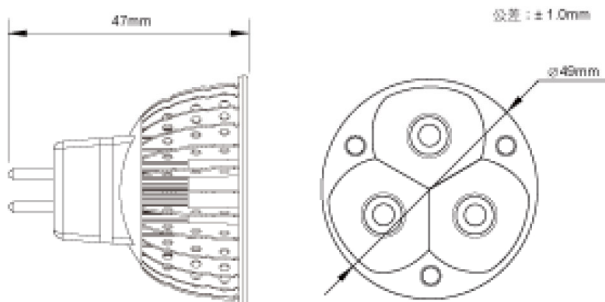

鋁材散熱面積大，重量更輕，經過陽級氧化與硬化處理，
耐腐蝕性強，散熱導熱更快，更好的散發熱量，保證
LED使用壽命。

型號	額定功率	輸入電壓	出光角	質量	尺寸	顯色指數	光通量
	(W)	(V)	(°)	(g)	(mm)		(lm)
MR-05F30 白光	4.5±0.5W	AC 12V / DC 12V	30°	30g	Ø49×47	>80	280
MR-05F30 黃光	4.5±0.5W	AC 12V / DC 12V	30°	30g	Ø49×47	>70	330
MR-05F60 白光	4.5±0.5W	AC 12V / DC 12V	60°	30g	Ø49×47	>80	280
MR-05F60 黃光	4.5±0.5W	AC 12V / DC 12V	60°	30g	Ø49×47	>70	330

外觀尺寸

配光曲線

Beam Angle:X-Y Direction:-30°

Beam Angle:X-Y Direction:-60°